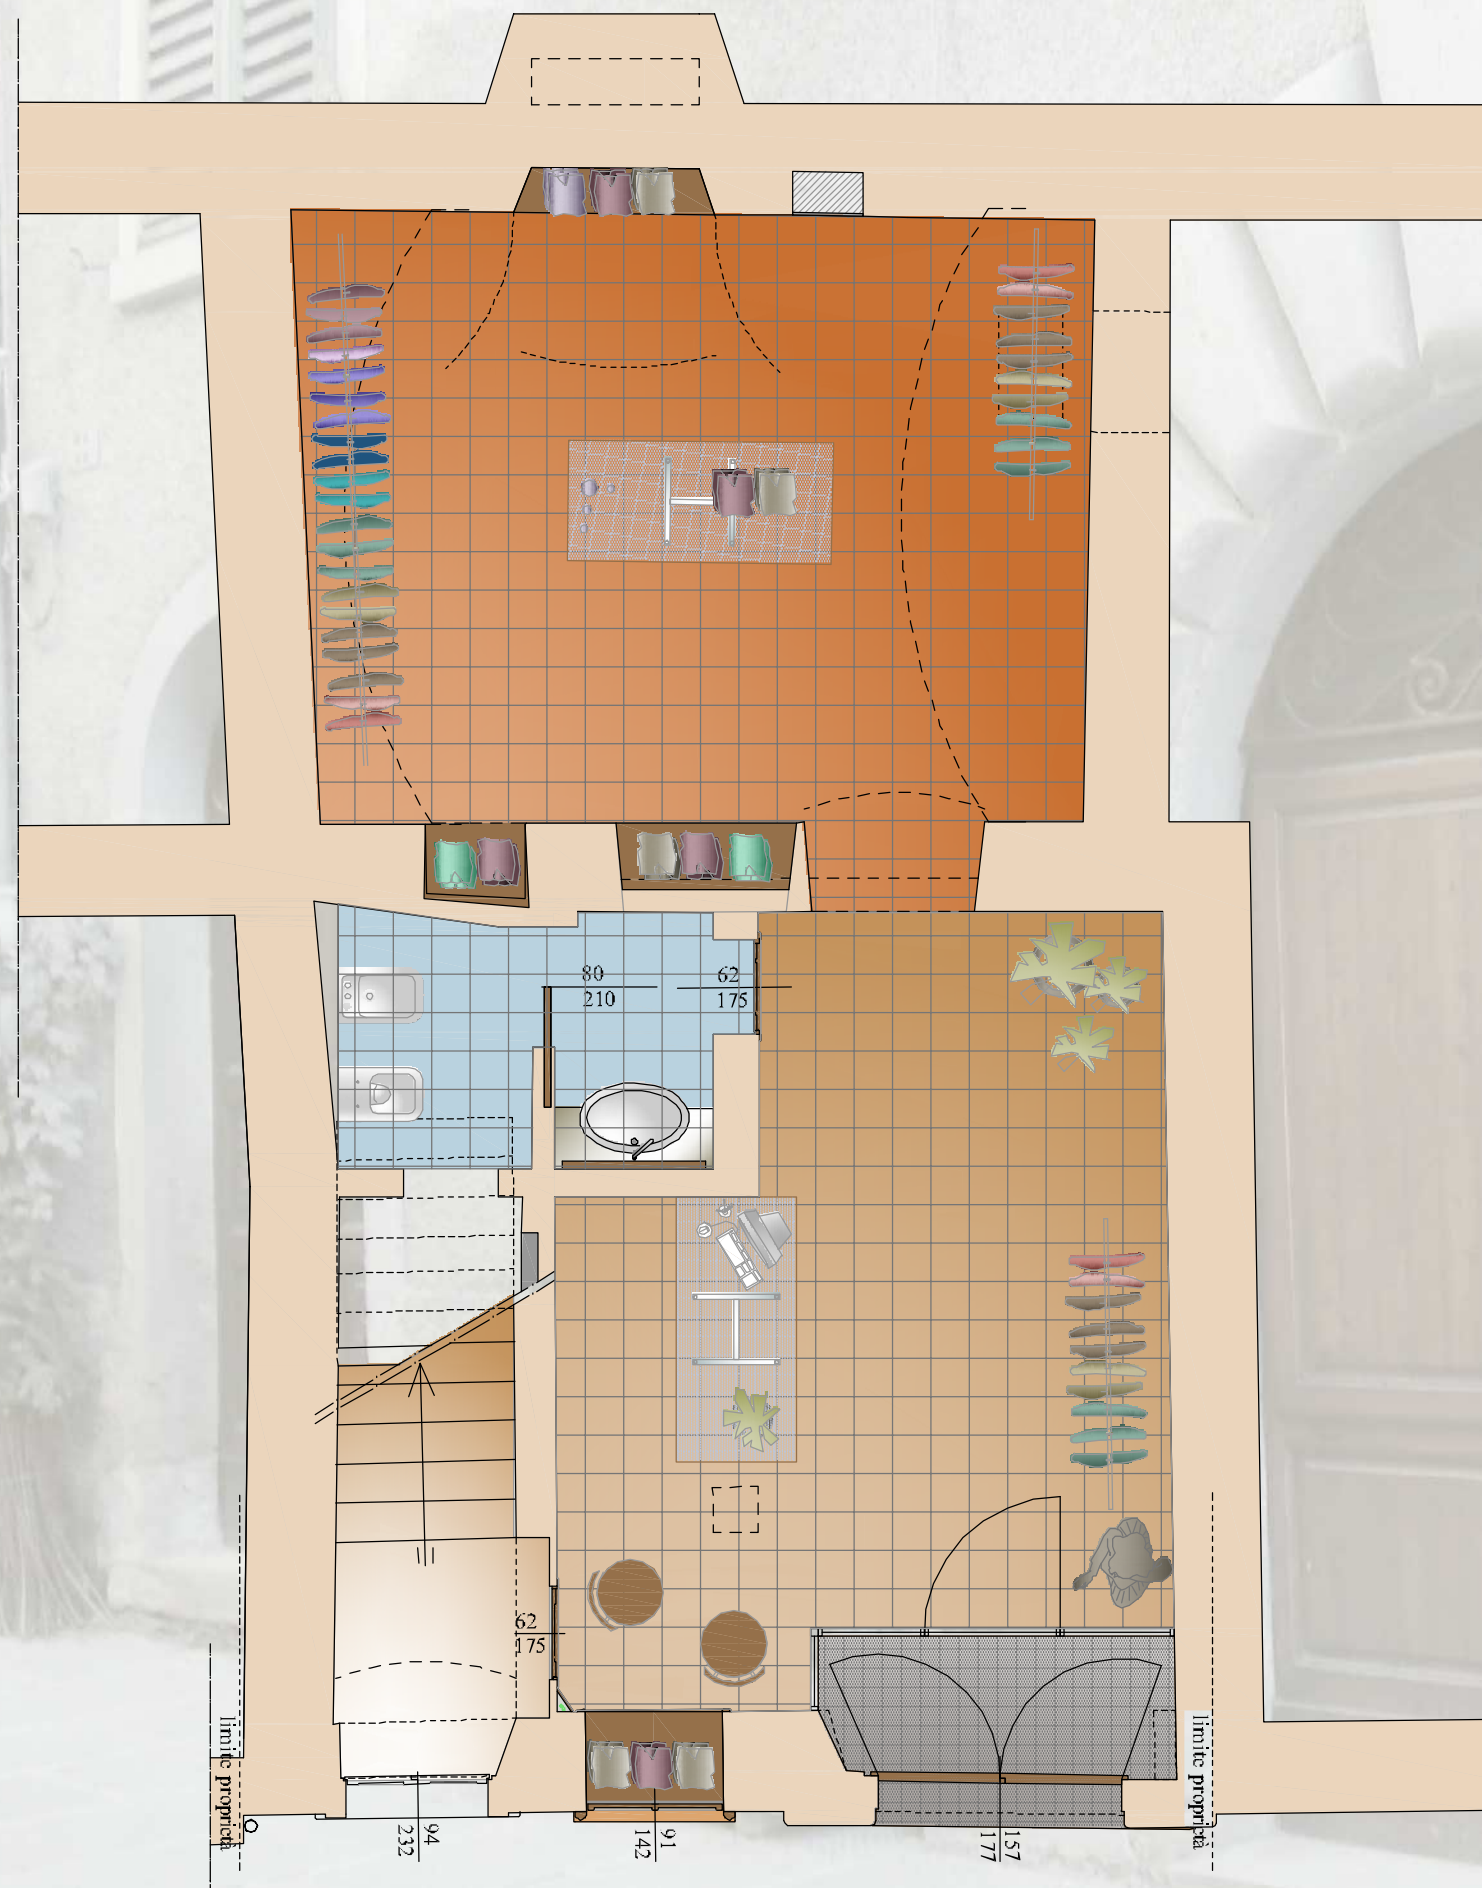

FANANO
Negozio
Piano terra
scala 1:50

"Edil costruzioni modenese s.r.l."

Via Pedrocchi n° 4

Studio di progettazione
architetto Massimo Luppi
Via Ascani n° 99 - 41100 Modena
tel/fax 059-820709