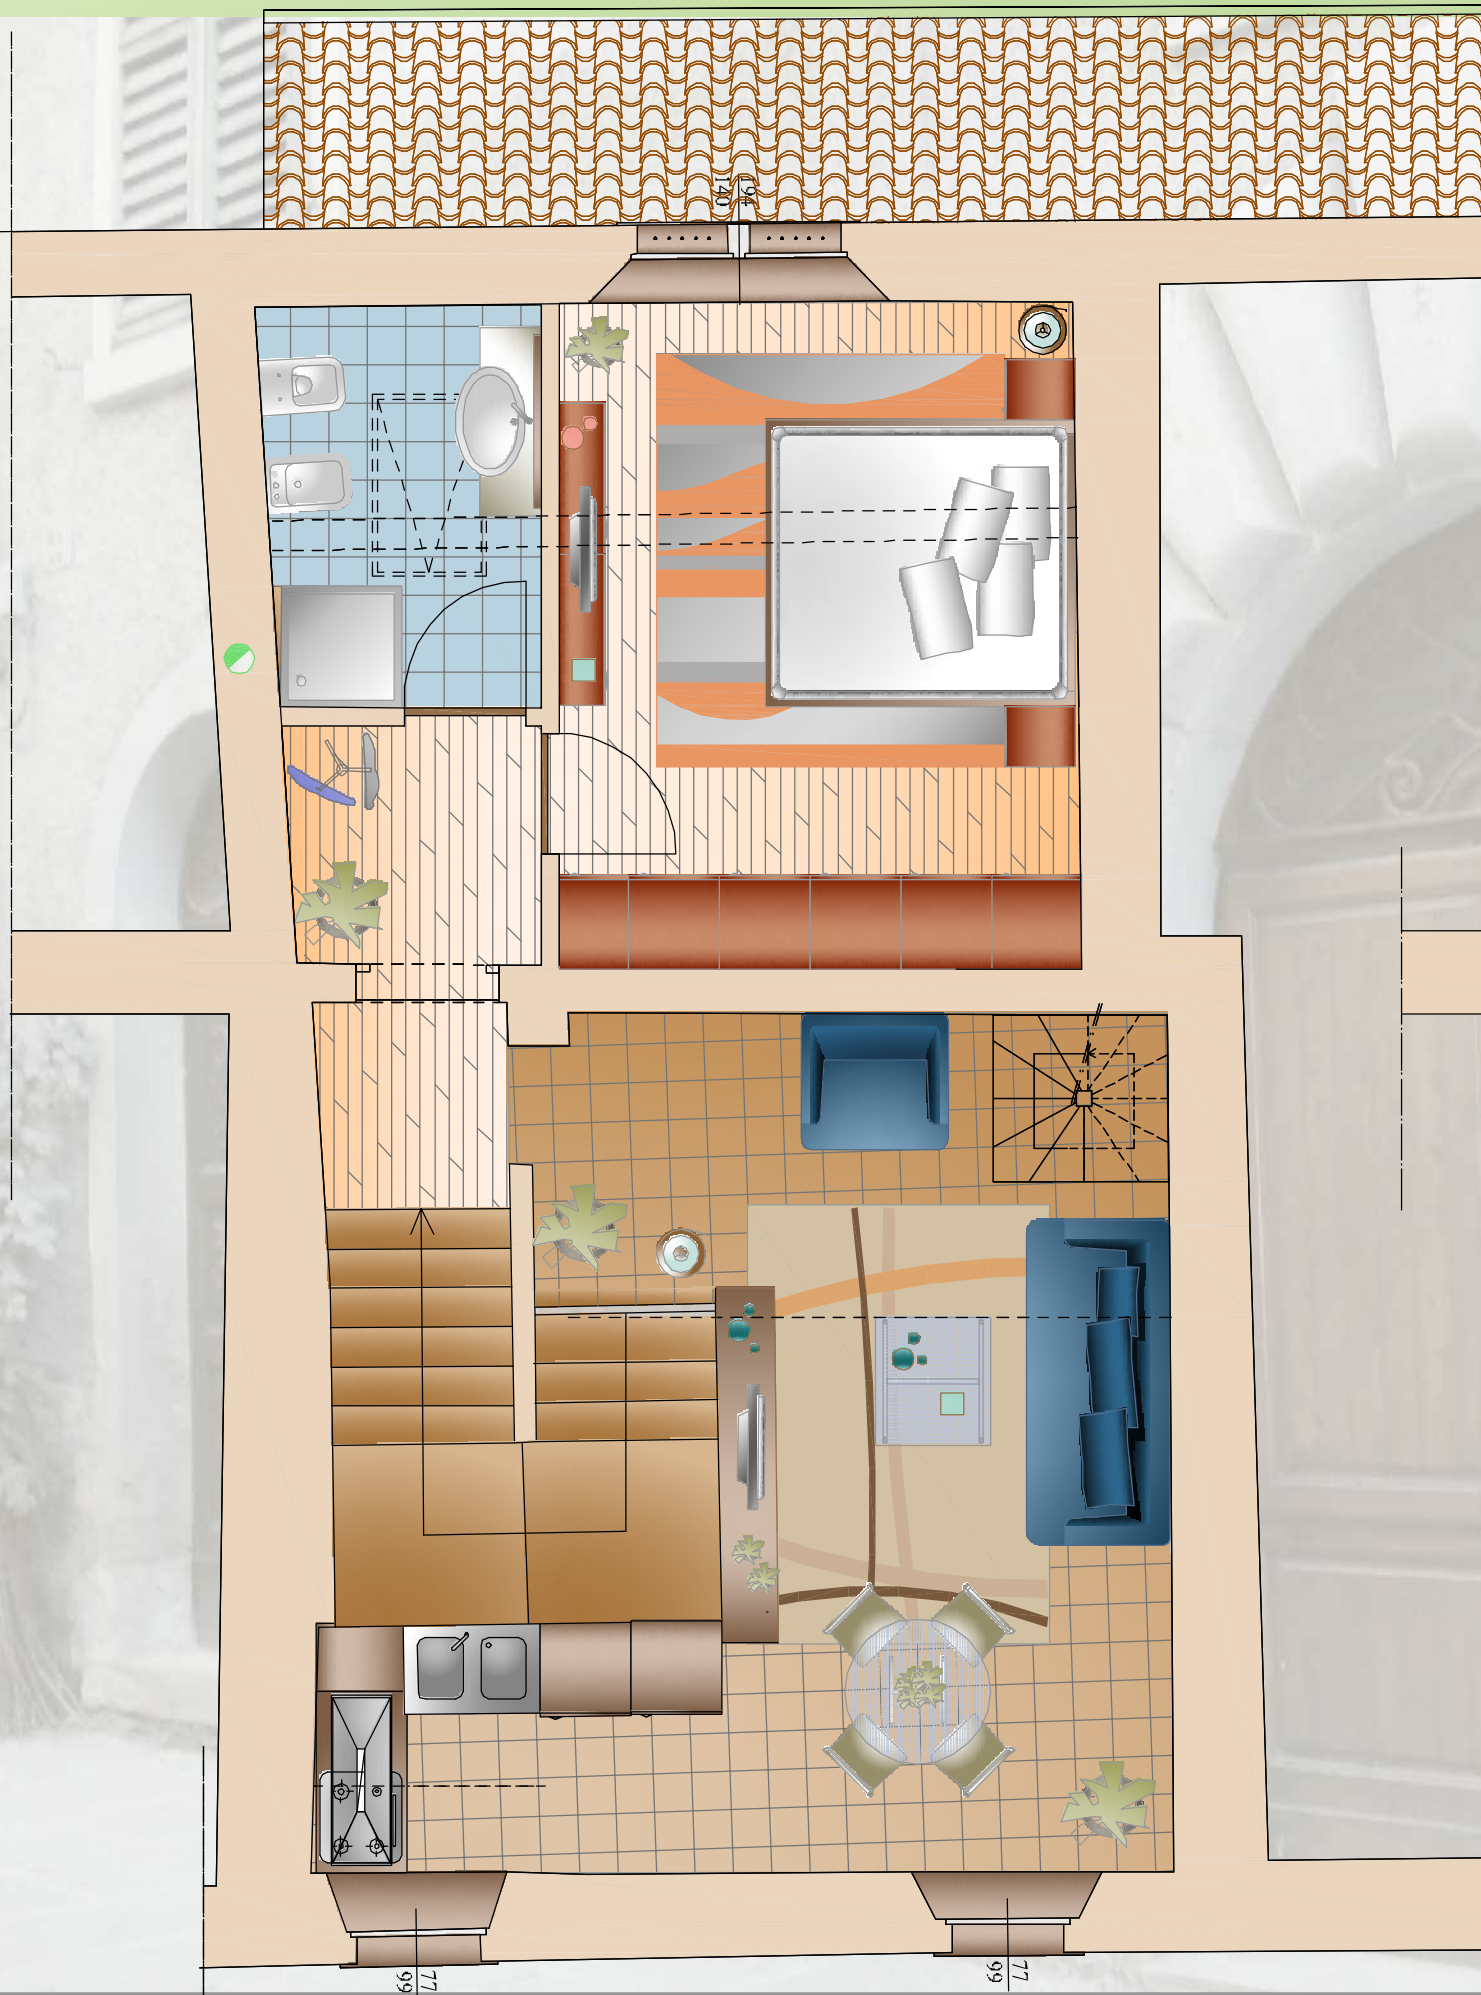

Appartamento 2

Piano secondo

scala 1:50

"Edil costruzioni modenese s.r.l."

Via Pedrocchi n° 6

Studio di progettazione
architetto Massimo Luppi
Via Ascani n° 99 - 41100 Modena
tel/fax 059-820709

FANANO
Appartamento 3
Piano terzo
scala 1:50