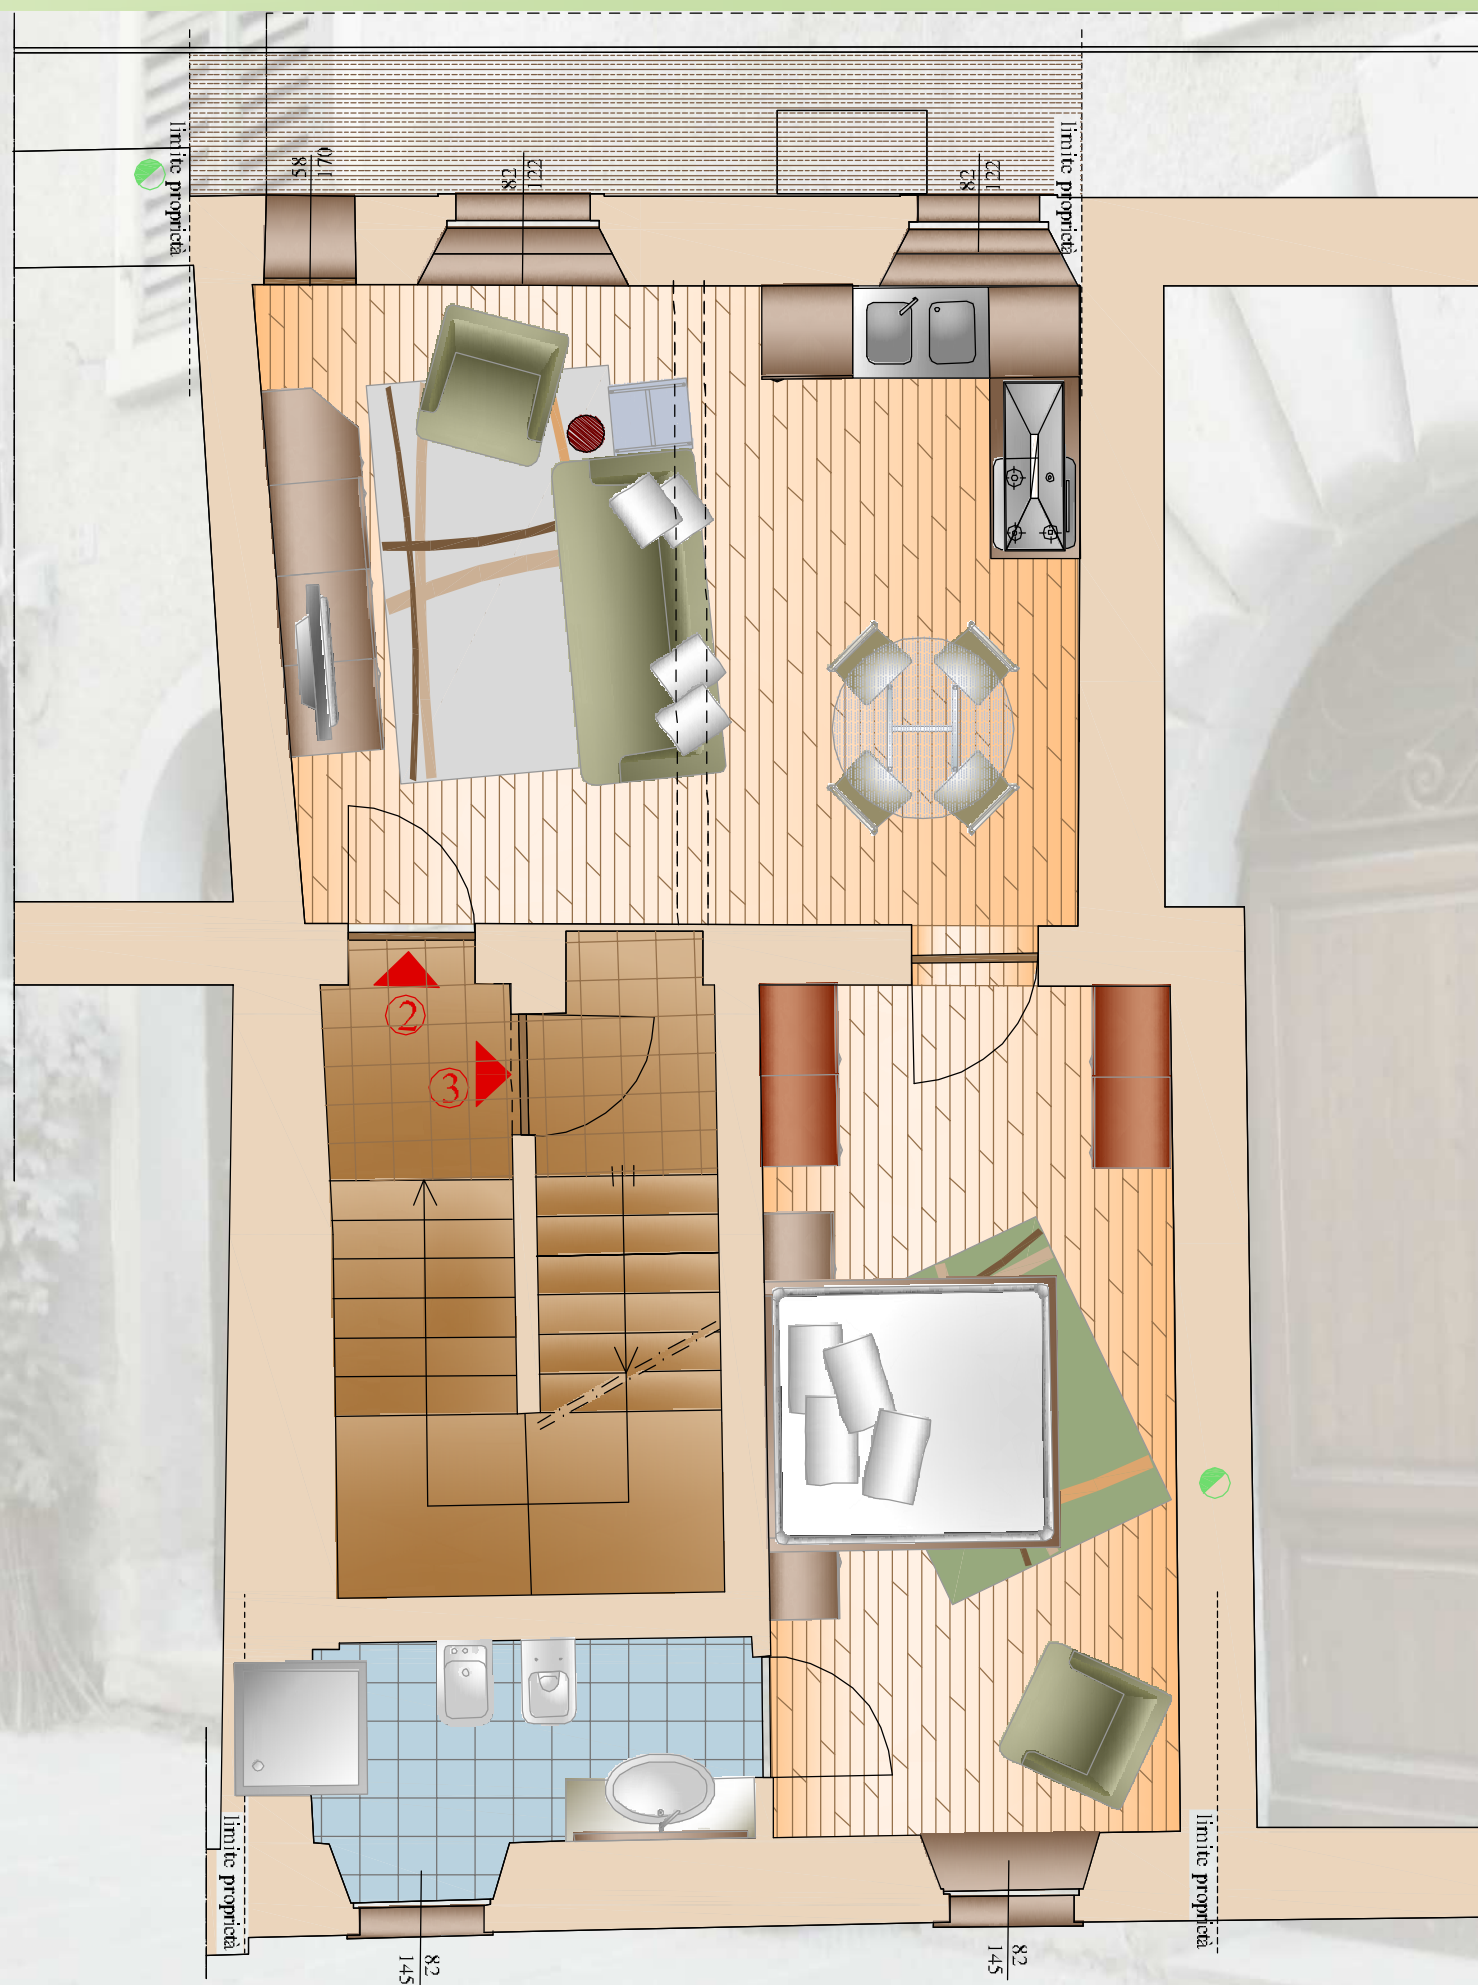

FANANO

Appartamento 1

Piano primo

scala 1:50

"Edil costruzioni modenese s.r.l."

Via Pedrocchi n° 6

Studio di progettazione
architetto Massimo Luppi
Via Ascani n° 99 - 41100 Modena
tel/fax 059-820709

FANANO

Appartamento 2

Piano secondo

scala 1:50

"Edil costruzioni modenese s.r.l."

Via Pedrocchi n° 6

Studio di progettazione
architetto Massimo Luppi
Via Ascani n° 99 - 41100 Modena
tel/fax 059-820709

FANANO
Appartamento 3
Piano terzo
scala 1:50