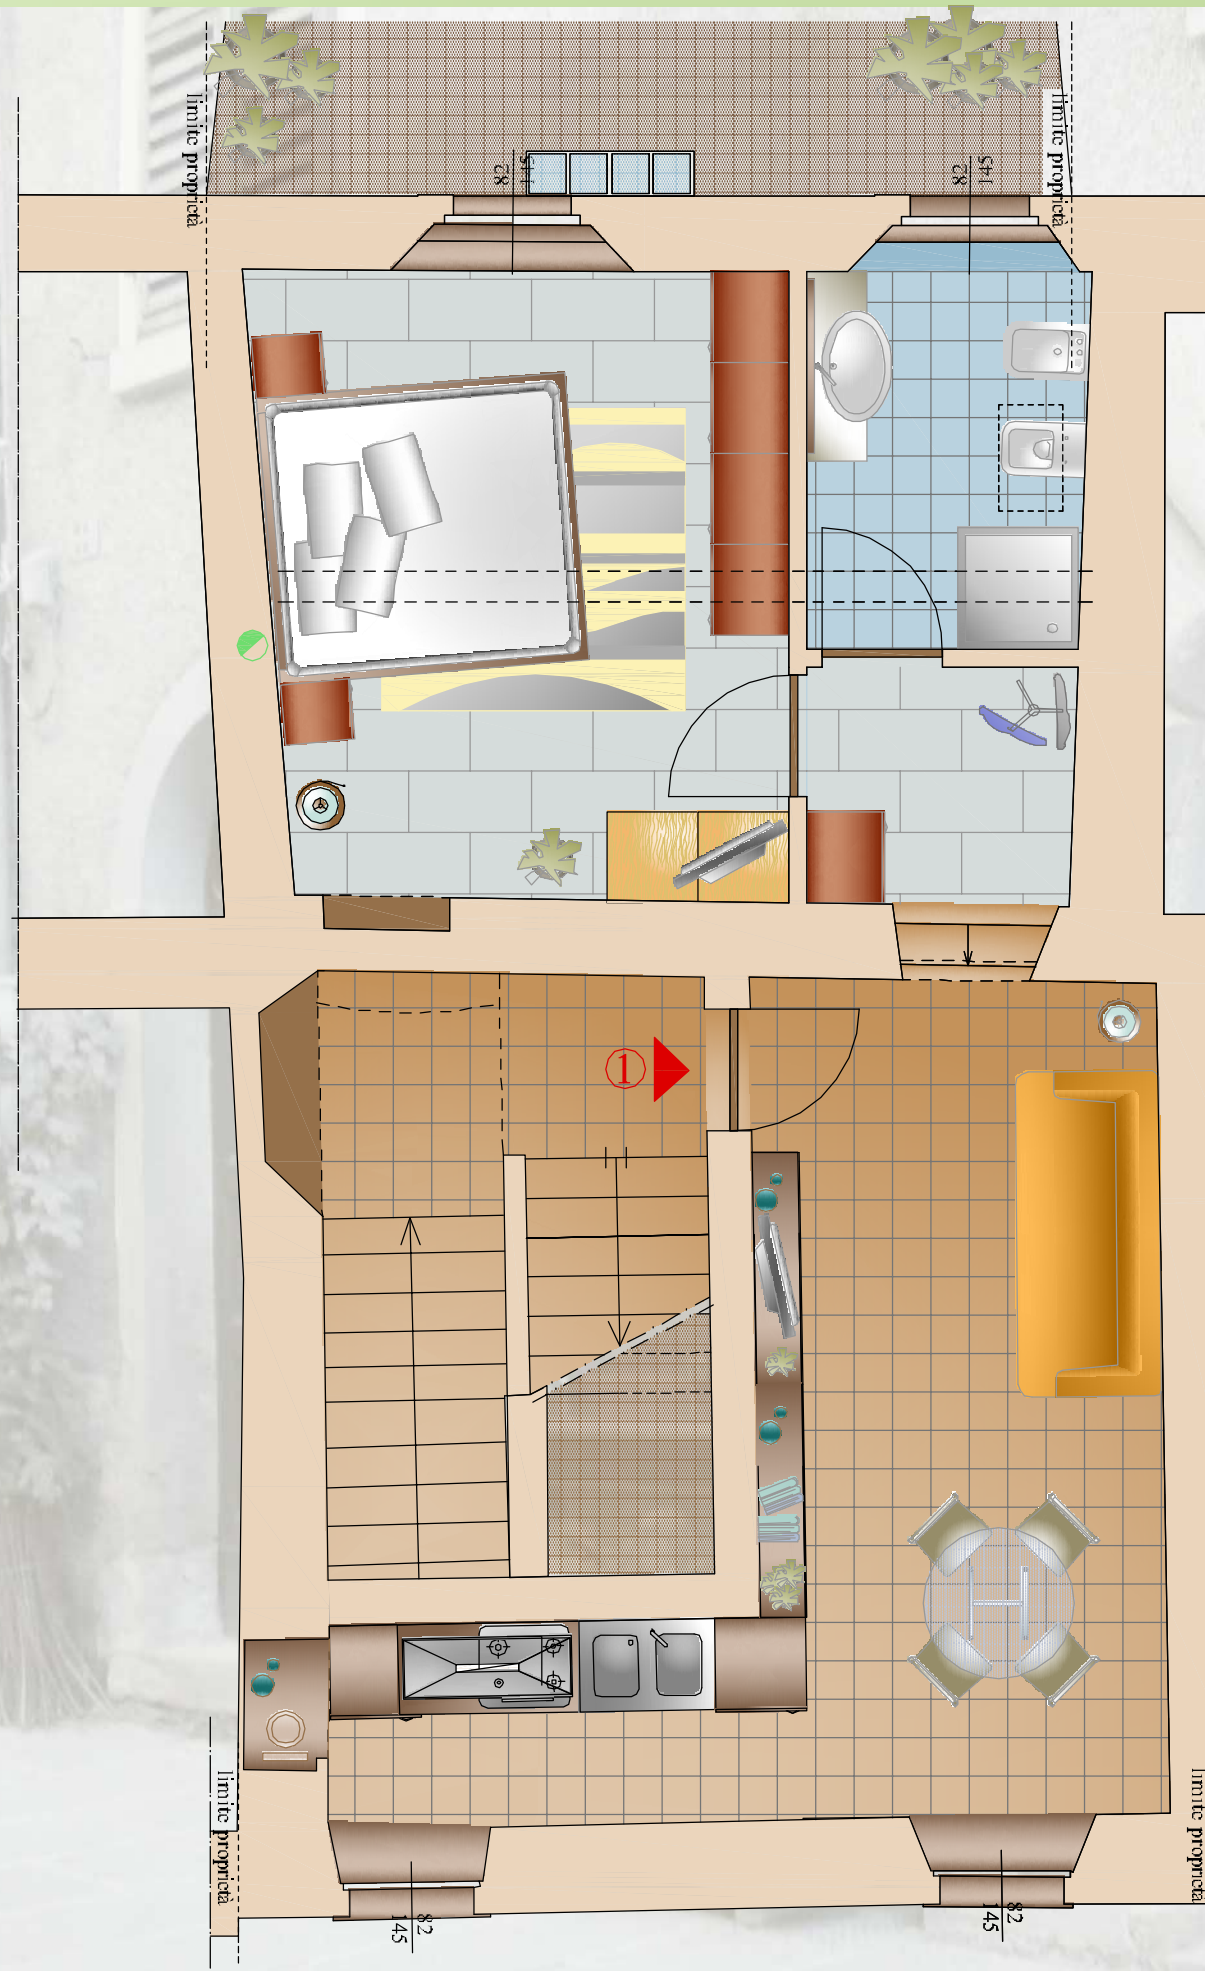

FANANO

Appartamento 1

Piano primo

scala 1:50

"Edil costruzioni modenese s.r.l."

Via Pedrocchi n° 6

Studio di progettazione
architetto Massimo Luppi
Via Ascani n° 99 - 41100 Modena
tel/fax 059-820709

FANANO

Appartamento 2

Piano secondo

scala 1:50

"Edil costruzioni modenese s.r.l."

Via Pedrocchi n° 6

Studio di progettazione
architetto Massimo Luppi
Via Ascani n° 99 - 41100 Modena
tel/fax 059-820709

FANANO
Appartamento 3
Piano terzo
scala 1:50